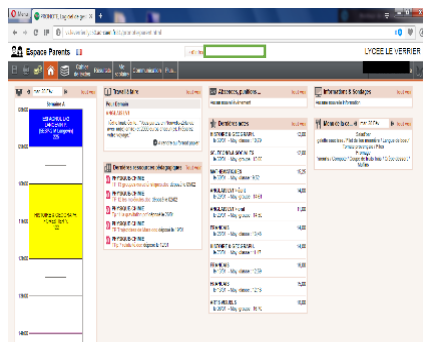

Accès au réseau du lycée :

Dossiers personnel de l'élève

Dossier classe : échange prof/élève

Documents de cours déposés par certains enseignants

Interface ENT

Interface Pronote

Interface Citrix